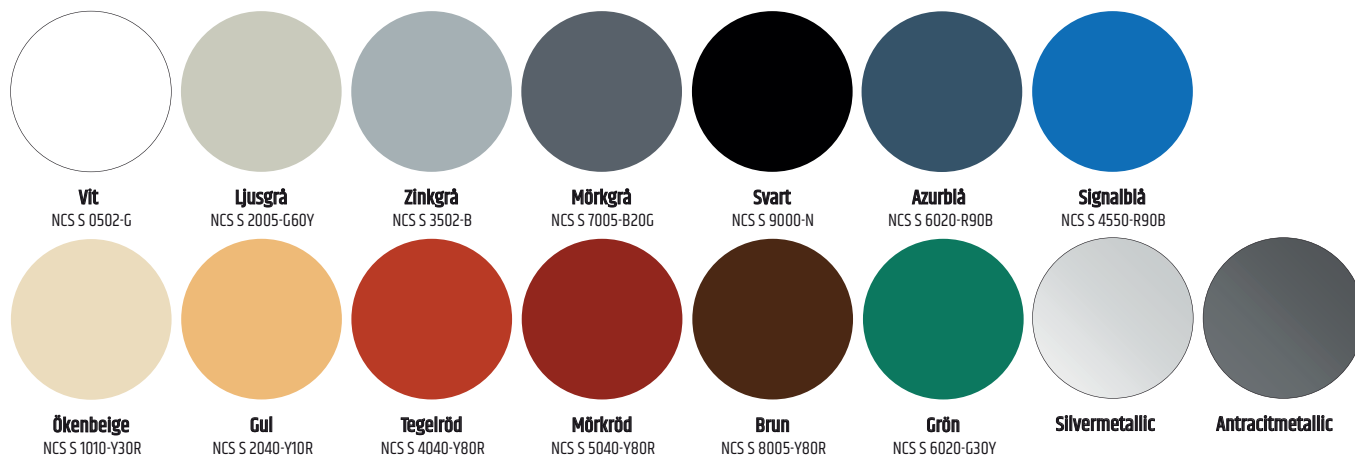

FAVORIT | FÄRGGKARTA

Välj kulör för Dieden Favorit.

Lackerad stålplåt - 15 kulörer

Fabrikslackerad polyesterlack med mycket god kulör och glanshållning.

På metallickulörer anges inget NCS-värde då den varierar med betraktningvinkeln.

Lackerad aluminiumplåt - 14 kulörer

Aluminiumplåten är stuccerad 0,6 mm. Lackbehandling PVF2 med utförande enligt EN-norm 1396.

 **dieden
ekodoor**

dieden-ekodoor.se

Standard för Favorit med portblad i stålplåt är sparkplåt i samma kulör som portbladet. Favorit med aluminiumplåt levereras med sparkplåt i aluzink. Upptäck möjligheten att kombinera portbladets kulör med sparkplåt i annan kulör.

Vi reserverar oss för att kulörerna ej kan återges helt korrekt. Kulörnummer anges i närmaste NCS-värde.